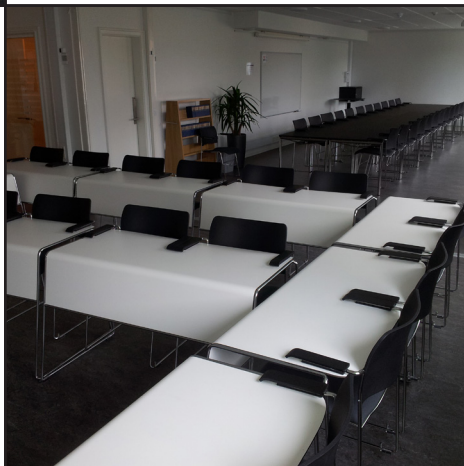

BUDOLFI SAL 1 + 2

SALEN

Kapacitet.....90 (biograf)
Kapacitet.....70 (borde)
Timepris..... 700 - kr.
Tidsrum.....08.00 - 24.00
Minimum.....2 timer

Alle priser er eksklusiv moms

Inkluderet i prisen:

2 projektorer + lærreder
PA anlæg til tale
2 trådløse headsets
Klaver + højskolesangbøger
Personale til at åbne og lukke
Rengøring