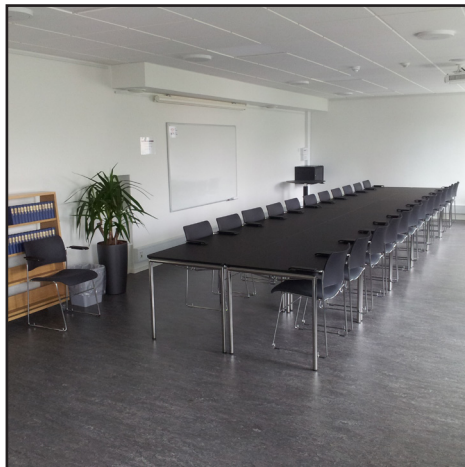

BUDOLFI SAL 2

SALEN

Kapacitet.....	60 (biograf)
Kapacitet.....	30 (borde)
Timepris.....	500 - kr.
Tidsrum.....	08.00 - 24.00
Minimum.....	2 timer

Alle priser er eksklusiv moms

Inkluderet i prisen:

Projektor + lærred
PA anlæg til tale
1 trådløst headset
Personale til at åbne og lukke
Rengøring